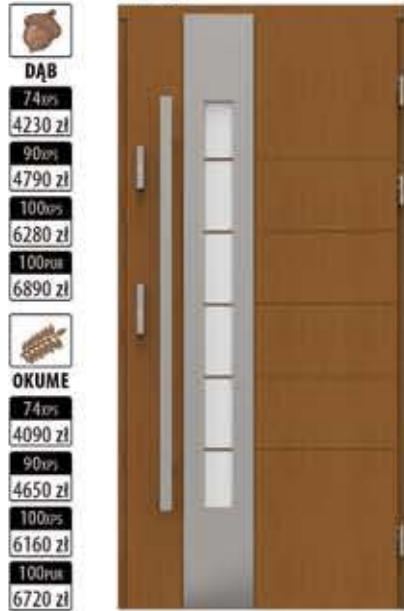

I-201

- **DĄB**
- 74mm 4230 zł
- 90mm 4790 zł
- 100mm 6280 zł
- 100mm 6890 zł
- **OKUME**
- 74mm 4090 zł
- 90mm 4650 zł
- 100mm 6160 zł
- 100mm 6720 zł