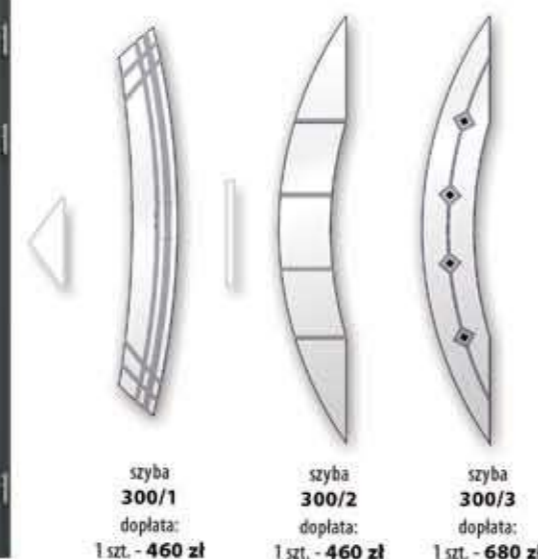

S-306

	DĄB
74mm	3840 zł
90mm	4400 zł
100mm	5890 zł
100mm	6500 zł
	OKUME
74mm	3700 zł
90mm	4260 zł
100mm	5770 zł
100mm	6330 zł

S-307

	DĄB
74mm	3840 zł
90mm	4400 zł
100mm	5890 zł
100mm	6500 zł
	OKUME
74mm	3700 zł
90mm	4260 zł
100mm	5770 zł
100mm	6330 zł

S-301

	DĄB
74mm	3840 zł
90mm	4400 zł
100mm	5890 zł
100mm	6500 zł
	OKUME
74mm	3700 zł
90mm	4260 zł
100mm	5770 zł
100mm	6330 zł

S-302

	DĄB
74mm	3840 zł
90mm	4400 zł
100mm	5890 zł
100mm	6500 zł
	OKUME
74mm	3700 zł
90mm	4260 zł
100mm	5770 zł
100mm	6330 zł