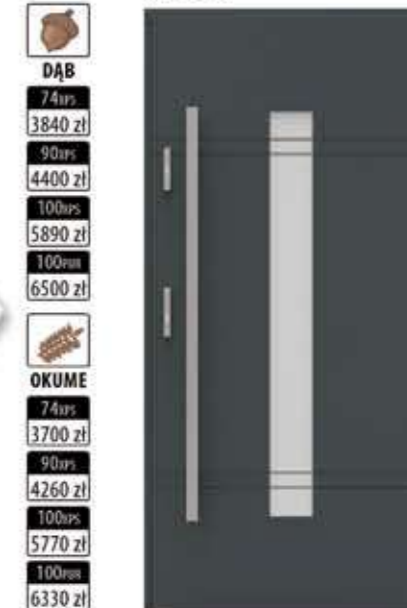

S-329

- **DĄB**
- 74mm 3840 zł
- 90mm 4400 zł
- 100mm 5890 zł
- 100mm 6500 zł
- **OKUME**
- 74mm 3700 zł
- 90mm 4260 zł
- 100mm 5770 zł
- 100mm 6330 zł