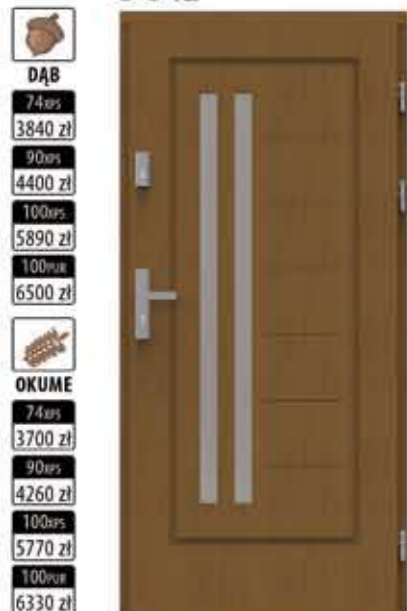

S-342

- **DĄB**
- 74mm 3840 zł
- 90mm 4400 zł
- 100mm 5890 zł
- 100mm 6500 zł
- **OKUME**
- 74mm 3700 zł
- 90mm 4260 zł
- 100mm 5770 zł
- 100mm 6330 zł