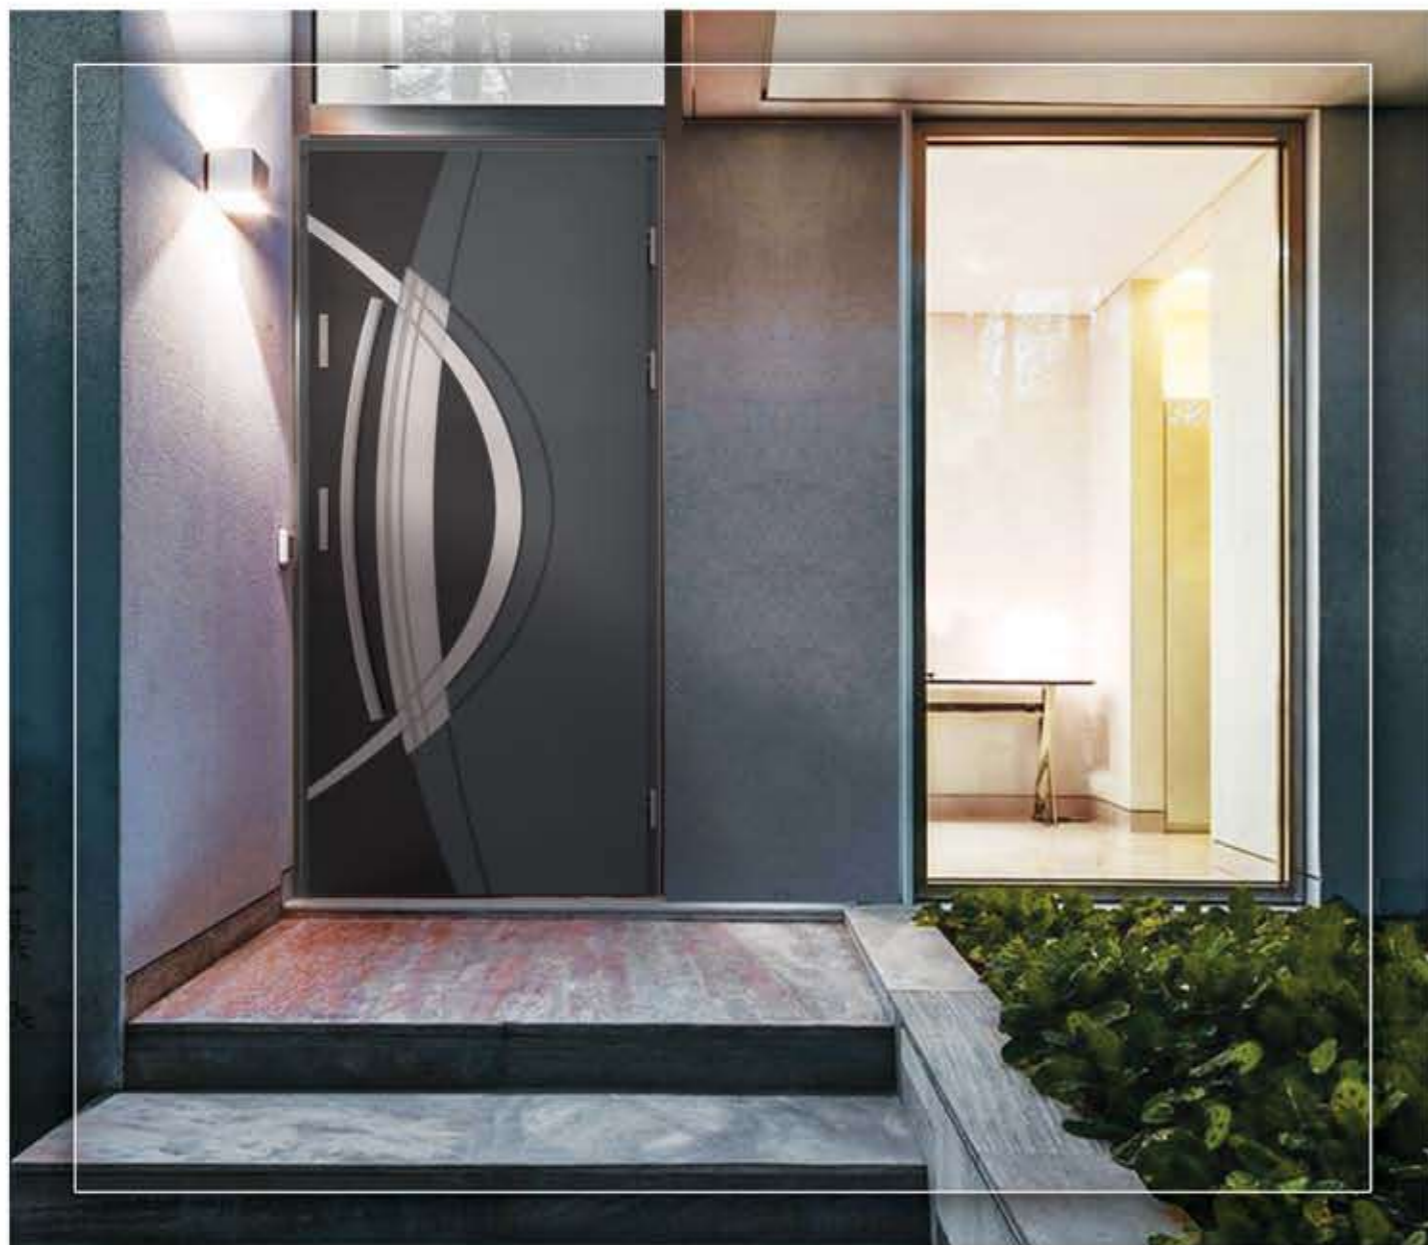

S-301

S-302