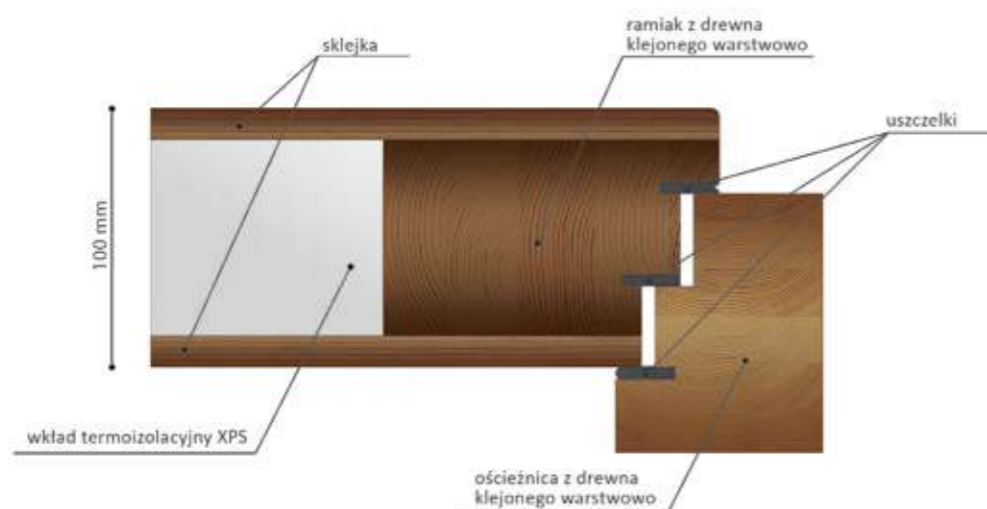

Linia **Prime 100XPS**

- Konstrukcja skrzydła ramowo-płytowa wypełniona polistyrenem
- Grubość skrzydła 100 mm
- Pakiet szybowy trzykomorowy
- Ościeżnica o przekroju 80/100 mm
- Współczynnik przenikalności cieplnej całego zestawu 0,85W/m²xK przy oszkleniu 0,5 m²
- Wymiar standardowy: 1060 mm/2100 mm z progiem aluminiowym