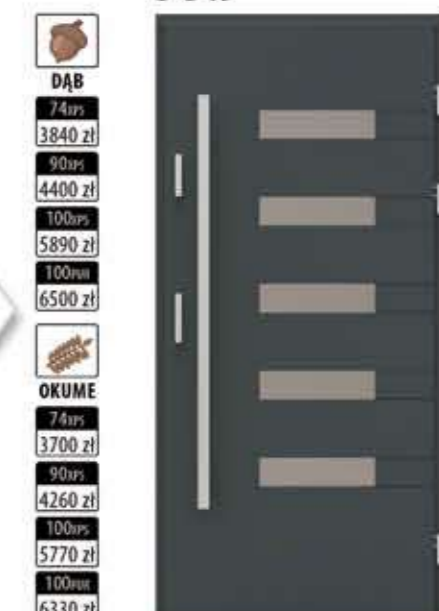

S-349

- **DĄB**
- 74mm 3840 zł
- 90mm 4400 zł
- 100mm 5890 zł
- 100mm 6500 zł
- **OKUME**
- 74mm 3700 zł
- 90mm 4260 zł
- 100mm 5770 zł
- 100mm 6330 zł