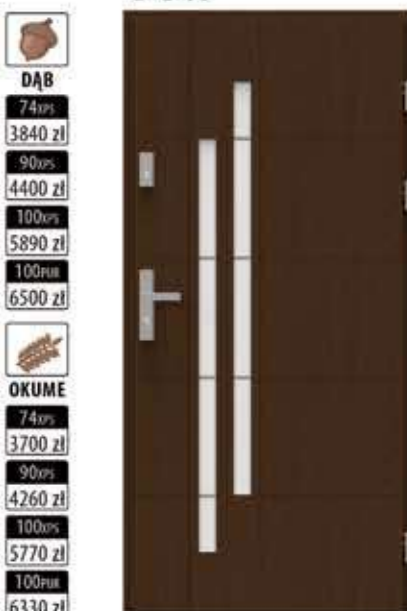

S-346

- **DĄB**
- 74mm 3840 zł
- 90mm 4400 zł
- 100mm 5890 zł
- 100mm 6500 zł
- **OKUME**
- 74mm 3700 zł
- 90mm 4260 zł
- 100mm 5770 zł
- 100mm 6330 zł