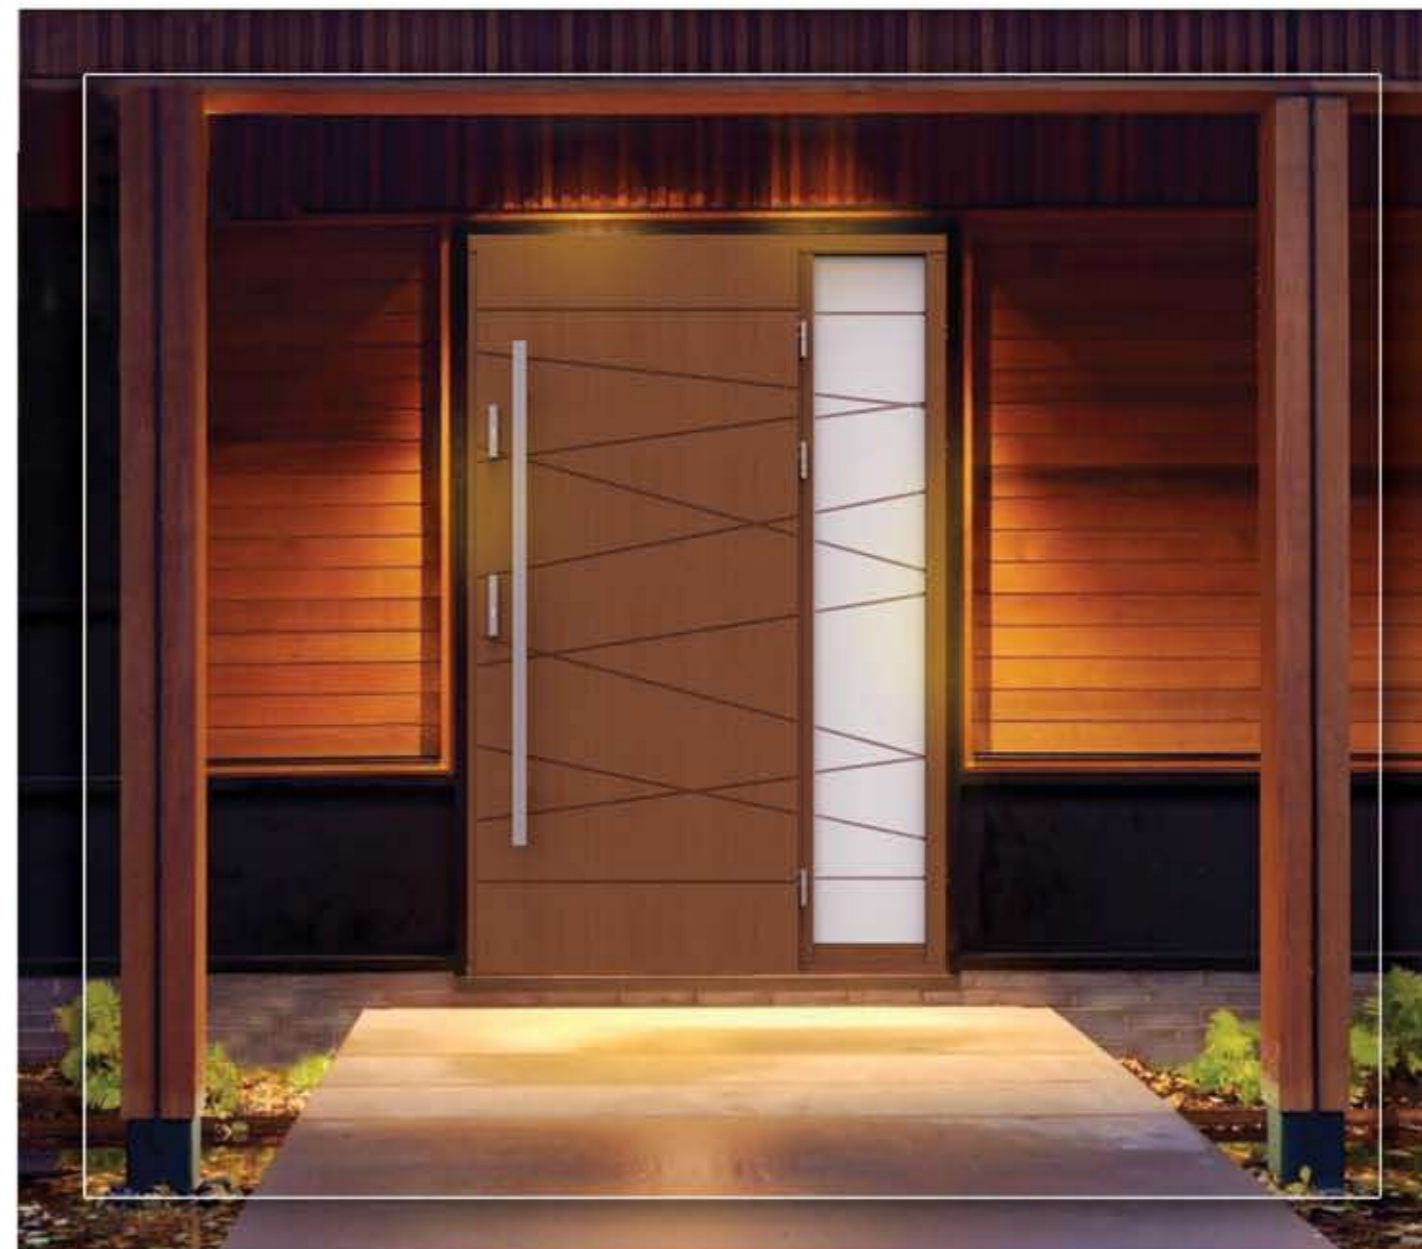

I-211 + dostawka