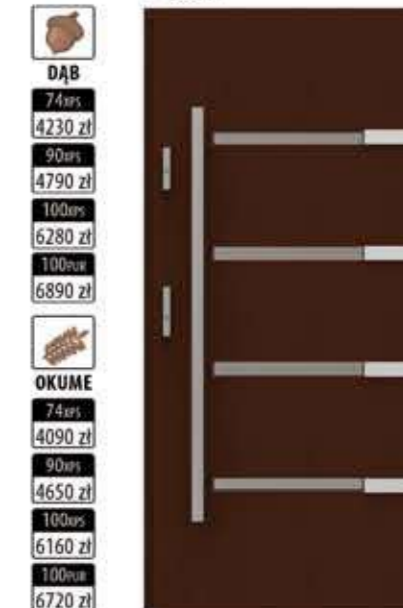

- szyba **200/6**
dopłata:
1 kpl. - 580 zł
- szyba **200/7**
dopłata:
1 kpl. - 478 zł
- szyba **200/8**
dopłata:
1 kpl. - 700 zł
- szyba **200/9**
dopłata:
1 kpl. - 478 zł

I-206

- DĄB**
- 74mm 4230 zł
- 90mm 4790 zł
- 100mm 6280 zł
- 100mm 6890 zł
- OKUME**
- 74mm 4090 zł
- 90mm 4650 zł
- 100mm 6160 zł
- 100mm 6720 zł

I-207

- DĄB**
- 74mm 4230 zł
- 90mm 4790 zł
- 100mm 6280 zł
- 100mm 6890 zł
- OKUME**
- 74mm 4090 zł
- 90mm 4650 zł
- 100mm 6160 zł
- 100mm 6720 zł

I-208

- DĄB**
- 74mm 4230 zł
- 90mm 4790 zł
- 100mm 6280 zł
- 100mm 6890 zł
- OKUME**
- 74mm 4090 zł
- 90mm 4650 zł
- 100mm 6160 zł
- 100mm 6720 zł

I-209

- DĄB**
- 74mm 4230 zł
- 90mm 4790 zł
- 100mm 6280 zł
- 100mm 6890 zł
- OKUME**
- 74mm 4090 zł
- 90mm 4650 zł
- 100mm 6160 zł
- 100mm 6720 zł

I-210

DĄB
74mm 4230 zł
90mm 4790 zł
100mm 6280 zł
100mm 6890 zł