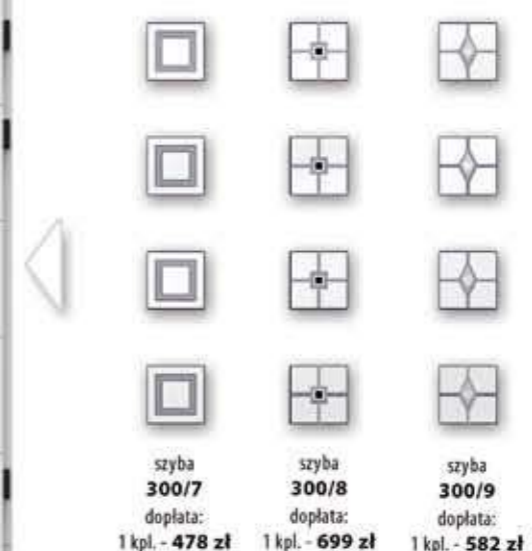

DĄB
74mm	3840 zł
90mm	4400 zł
100mm	5890 zł
100mm	6500 zł
	OKUME
74mm	3700 zł
90mm	4260 zł
100mm	5770 zł
100mm	6330 zł