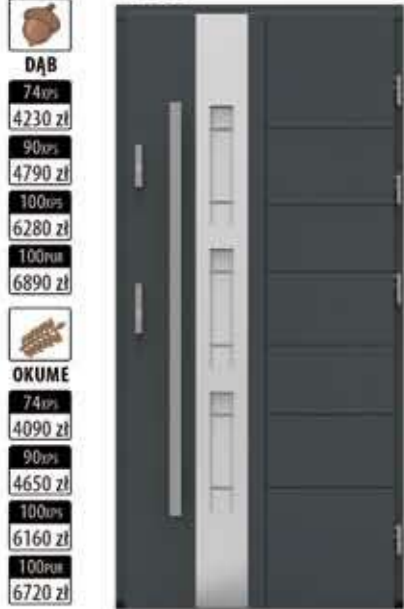

I-203

- **DĄB**
- 74mm 4230 zł
- 90mm 4790 zł
- 100mm 6280 zł
- 100mm 6890 zł
- **OKUME**
- 74mm 4090 zł
- 90mm 4650 zł
- 100mm 6160 zł
- 100mm 6720 zł