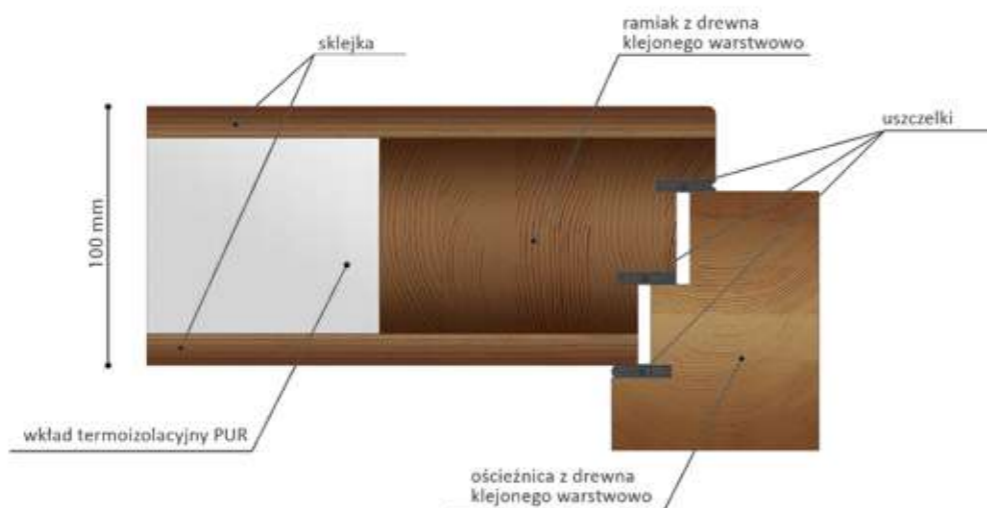

- ❑ **Linia Ultimate 100PUR**
- ❑ **Linia Prime 100XPS**
- ❑ **Linia Basic Plus 90XPS**
- ❑ **Linia Basic 74XPS**

Linia **Ultimate 100PUR (Pasywne)**

- Konstrukcja skrzydła ramowo-płytowa wypełniona poliuretanem
- Grubość skrzydła 100 mm
- Pakiet szybowy trzykomorowy
- Ościeżnica o przekroju 80/100 mm
- Współczynnik przenikalności cieplnej całego zestawu 0,63W/m²xK dla drzwi pełnych i 0,79W/m²xK przy oszkleniu 0,5 m²
- Wymiar standardowy: 1060 mm/2100 mm z progiem aluminiowym