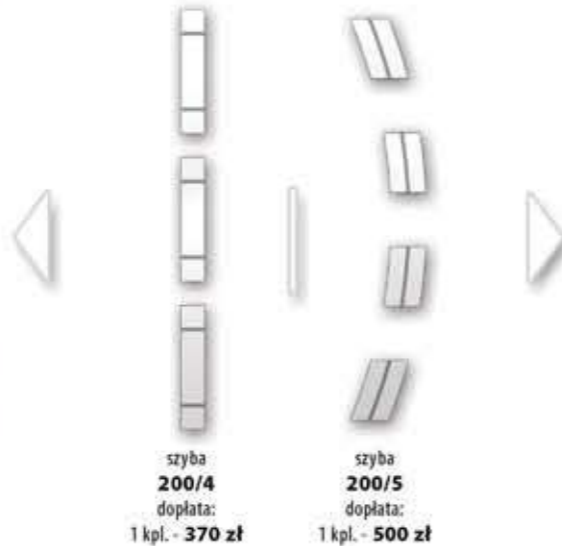

- szyba **200/4**
  dopłata:
  1 kpl. - 370 zł
- szyba **200/5**
  dopłata:
  1 kpl. - 500 zł