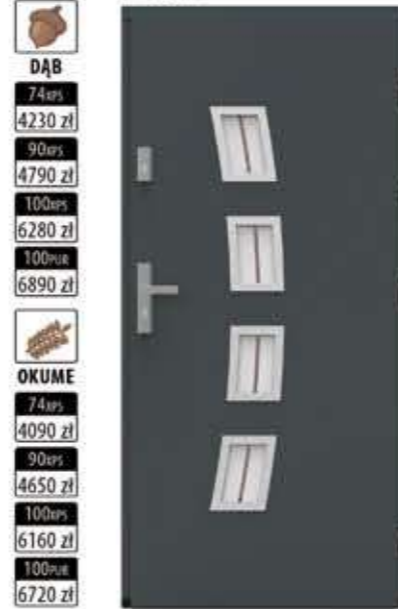

- szyba **200/1**
dopłata:
1 szt. - 304 zł
- szyba **200/2**
dopłata:
1 szt. - 360 zł
- szyba **200/3**
dopłata:
1 szt. - 304 zł

I-202

- DĄB**
- 74mm 4230 zł
- 90mm 4790 zł
- 100mm 6280 zł
- 100mm 6890 zł
- OKUME**
- 74mm 4090 zł
- 90mm 4650 zł
- 100mm 6160 zł
- 100mm 6720 zł

I-203

- DĄB**
- 74mm 4230 zł
- 90mm 4790 zł
- 100mm 6280 zł
- 100mm 6890 zł
- OKUME**
- 74mm 4090 zł
- 90mm 4650 zł
- 100mm 6160 zł
- 100mm 6720 zł

- szyba **200/4**
dopłata:
1 kpl. - 370 zł
- szyba **200/5**
dopłata:
1 kpl. - 500 zł

I-204

- DĄB**
- 74mm 4230 zł
- 90mm 4790 zł
- 100mm 6280 zł
- 100mm 6890 zł
- OKUME**
- 74mm 4090 zł
- 90mm 4650 zł
- 100mm 6160 zł
- 100mm 6720 zł

I-205

- DĄB**
- 74mm 4230 zł
- 90mm 4790 zł
- 100mm 6280 zł
- 100mm 6890 zł
- OKUME**
- 74mm 4090 zł
- 90mm 4650 zł
- 100mm 6160 zł
- 100mm 6720 zł