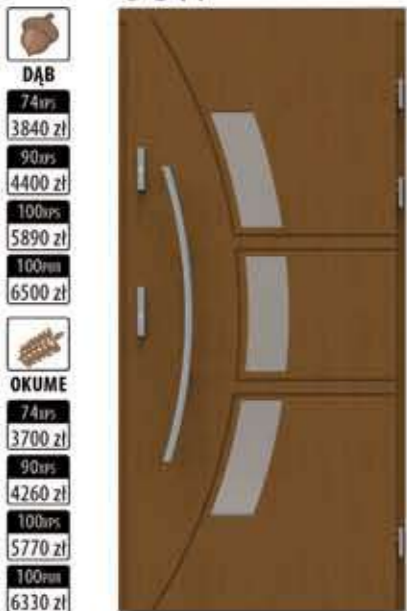

S-344

- **DĄB**
- 74mm 3840 zł
- 90mm 4400 zł
- 100mm 5890 zł
- 100mm 6500 zł
- **OKUME**
- 74mm 3700 zł
- 90mm 4260 zł
- 100mm 5770 zł
- 100mm 6330 zł