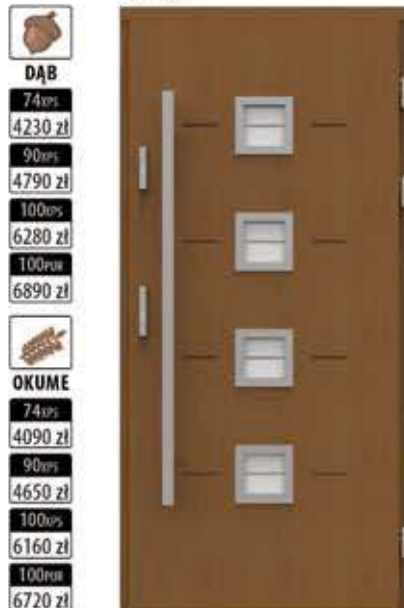

- szyba **200/1**
dopłata:
1 szt. - 304 zł
- szyba **200/2**
dopłata:
1 szt. - 360 zł
- szyba **200/3**
dopłata:
1 szt. - 304 zł

I-202

- DĄB**
- 74mm 4230 zł
- 90mm 4790 zł
- 100mm 6280 zł
- 100mm 6890 zł
- OKUME**
- 74mm 4090 zł
- 90mm 4650 zł
- 100mm 6160 zł
- 100mm 6720 zł

I-203

- DĄB**
- 74mm 4230 zł
- 90mm 4790 zł
- 100mm 6280 zł
- 100mm 6890 zł
- OKUME**
- 74mm 4090 zł
- 90mm 4650 zł
- 100mm 6160 zł
- 100mm 6720 zł

- szyba **200/4**
dopłata:
1 kpl. - 370 zł
- szyba **200/5**
dopłata:
1 kpl. - 500 zł

I-204

- DĄB**
- 74mm 4230 zł
- 90mm 4790 zł
- 100mm 6280 zł
- 100mm 6890 zł
- OKUME**
- 74mm 4090 zł
- 90mm 4650 zł
- 100mm 6160 zł
- 100mm 6720 zł

I-205

- DĄB**
- 74mm 4230 zł
- 90mm 4790 zł
- 100mm 6280 zł
- 100mm 6890 zł
- OKUME**
- 74mm 4090 zł
- 90mm 4650 zł
- 100mm 6160 zł
- 100mm 6720 zł