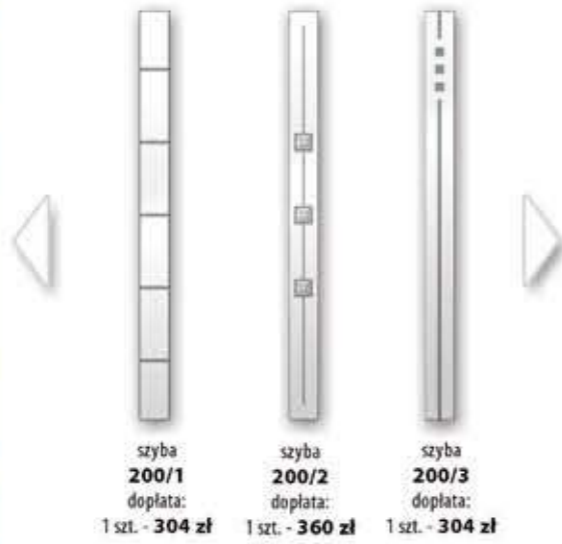

G-117

	DĄB
74mm	4290 zł
90mm	4850 zł
100mm	6340 zł
100mm	6950 zł
	OKUME
74mm	4150 zł
90mm	4700 zł
100mm	6220 zł
100mm	6890 zł

KOLEKCCJA INOX

I-201

- DĄB**
- 74mm 4230 zł
- 90mm 4790 zł
- 100mm 6280 zł
- 100mm 6890 zł
- OKUME**
- 74mm 4090 zł
- 90mm 4650 zł
- 100mm 6160 zł
- 100mm 6720 zł

- szyba **200/1**
dopłata:
1 szt. - 304 zł
- szyba **200/2**
dopłata:
1 szt. - 360 zł
- szyba **200/3**
dopłata:
1 szt. - 304 zł

I-202

- DĄB**
- 74mm 4230 zł
- 90mm 4790 zł
- 100mm 6280 zł
- 100mm 6890 zł
- OKUME**
- 74mm 4090 zł
- 90mm 4650 zł
- 100mm 6160 zł
- 100mm 6720 zł