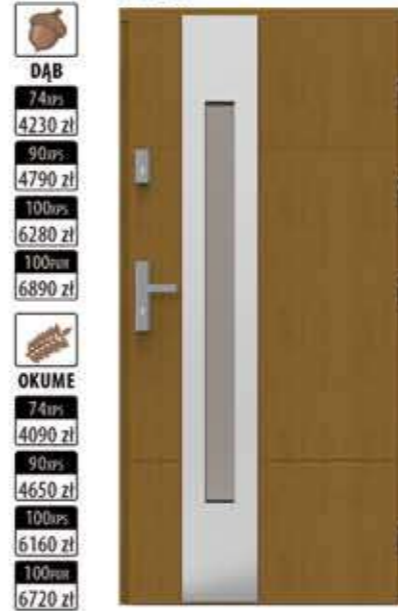

G-117

	DĄB
74mm	4290 zł
90mm	4850 zł
100mm	6340 zł
100mm	6950 zł
	OKUME
74mm	4150 zł
90mm	4700 zł
100mm	6220 zł
100mm	6890 zł

KOLEKCCJA INOX

I-201

- DĄB**
- 74mm 4230 zł
- 90mm 4790 zł
- 100mm 6280 zł
- 100mm 6890 zł
- OKUME**
- 74mm 4090 zł
- 90mm 4650 zł
- 100mm 6160 zł
- 100mm 6720 zł

- szyba **200/1**
dopłata:
1 szt. - 304 zł
- szyba **200/2**
dopłata:
1 szt. - 360 zł
- szyba **200/3**
dopłata:
1 szt. - 304 zł

I-202

- DĄB**
- 74mm 4230 zł
- 90mm 4790 zł
- 100mm 6280 zł
- 100mm 6890 zł
- OKUME**
- 74mm 4090 zł
- 90mm 4650 zł
- 100mm 6160 zł
- 100mm 6720 zł