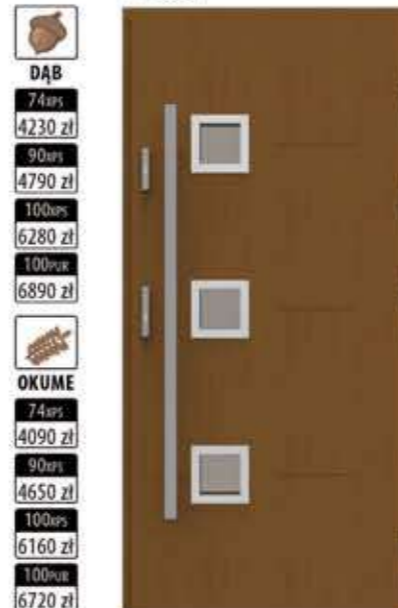

I-206

- **DĄB**
- 74mm 4230 zł
- 90mm 4790 zł
- 100mm 6280 zł
- 100mm 6890 zł
- **OKUME**
- 74mm 4090 zł
- 90mm 4650 zł
- 100mm 6160 zł
- 100mm 6720 zł