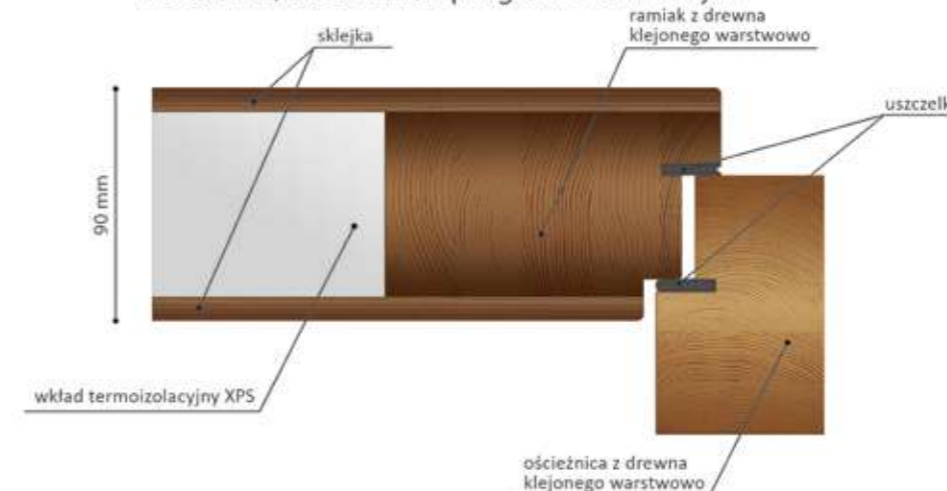

Linia **Basic Plus 90XPS**

- Konstrukcja skrzydła ramowo-płytowa wypełniona polistyrenem
- Grubość skrzydła 90 mm
- Pakiet szybowy dwukomorowy
- Ościeżnica o przekroju 65/100 mm
- Współczynnik przenikalności cieplnej całego zestawu z progiem drewnianym dla drzwi pełnych 0,73 W/ m²K, dla przeszklonych 0,90 W/m²K. Dla drzwi z progiem aluminiowym pełnych 0,74 W/ m²K, dla przeszklonych 0,92 W/m²K.
- Wymiar standardowy: 1030 mm/2085 mm z progiem aluminiowym

1030 mm/2095 mm z progiem drewnianym