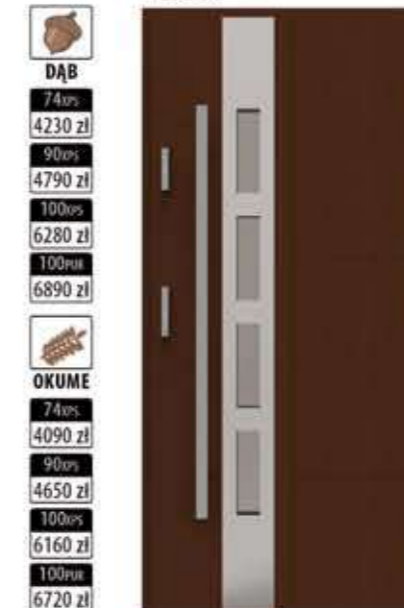

- szyba **200/6**
dopłata:
1 kpl. - 580 zł
- szyba **200/7**
dopłata:
1 kpl. - 478 zł
- szyba **200/8**
dopłata:
1 kpl. - 700 zł
- szyba **200/9**
dopłata:
1 kpl. - 478 zł

I-206

- DĄB**
- 74mm 4230 zł
- 90mm 4790 zł
- 100mm 6280 zł
- 100mm 6890 zł
- OKUME**
- 74mm 4090 zł
- 90mm 4650 zł
- 100mm 6160 zł
- 100mm 6720 zł

I-207

- DĄB**
- 74mm 4230 zł
- 90mm 4790 zł
- 100mm 6280 zł
- 100mm 6890 zł
- OKUME**
- 74mm 4090 zł
- 90mm 4650 zł
- 100mm 6160 zł
- 100mm 6720 zł

I-208

- DĄB**
- 74mm 4230 zł
- 90mm 4790 zł
- 100mm 6280 zł
- 100mm 6890 zł
- OKUME**
- 74mm 4090 zł
- 90mm 4650 zł
- 100mm 6160 zł
- 100mm 6720 zł