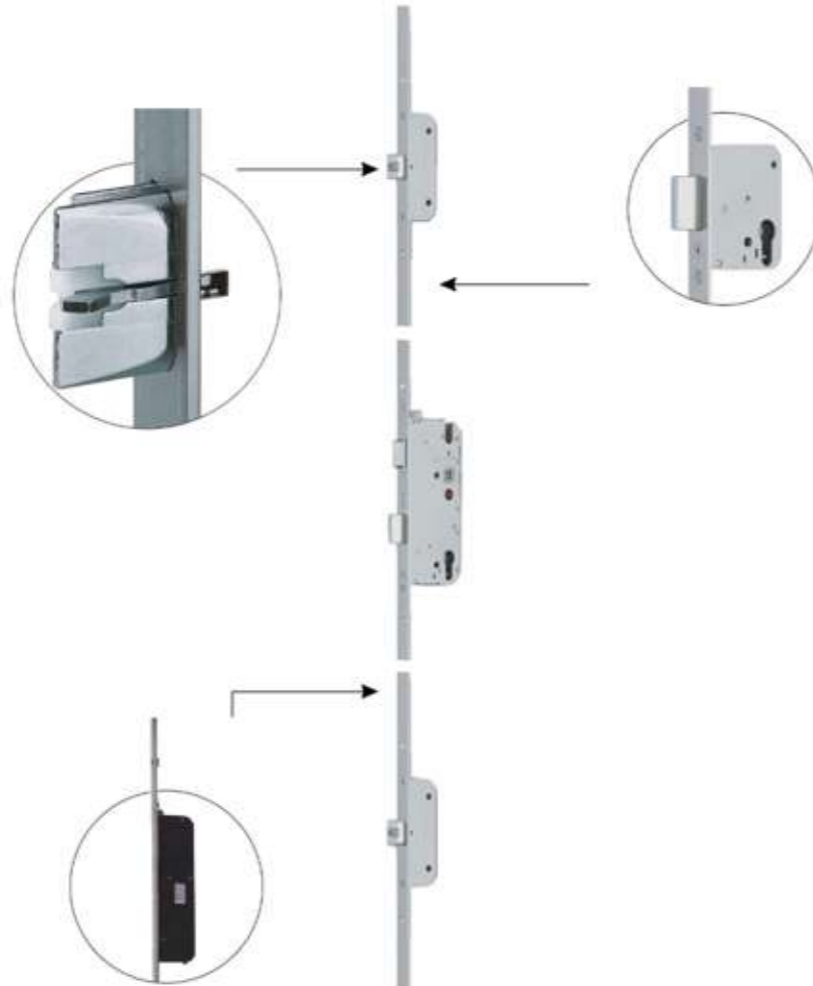

Cennik antab WALA oraz podzespołów do otwierania elektrycznego

• Antaba DP-10	
- długość 1200 mm	451,00
- długość 1400 mm	481,00
- długość 1600 mm	512,00
• Antaba DQS	
- długość 960 mm	660,00
• Antaba PS	
- długość 1500 mm	1360,00
- długość 1800 mm	1390,00
- długość 2000 mm	1440,00
• Antaba PS-W	
- długość 1500 mm	1410,00
- długość 1800 mm	1435,00
- długość 2000 mm	1495,00
• Antaba K1	
- rozmiar 185/ 1400 mm	1232,00
• Sposób sterowania	
- Mikro przycisk	260,00
- Klawiatura numeryczna SOMMER	2750,00
- czytnik linii papilarnych EKEY	3040,00
• Przepust kablowy, zasilacz i okablowanie	550,00
• Elektro zaczepek do zasuwicy FUHR	226,00
• Silnik do zasuwicy GU	400,00

Zabezpieczenie przeciwwyważeniowe

Elektrozaczep

Zasilacz

Styki

Zasuwnica FUHR

Zasuwnica GU

Drzwi prawe, czy lewe?

Strona mocowania na zawiasach

Strona mocowania na zawiasach

Drzwi lewe

Drzwi prawe

Drzwi z antabą, działanie, zestawy wyposażenia

1. Propozycja pierwsza możliwość otwierania z zewnątrz tylko kluczem, od wewnątrz klamką.

Potrzebne elementy: