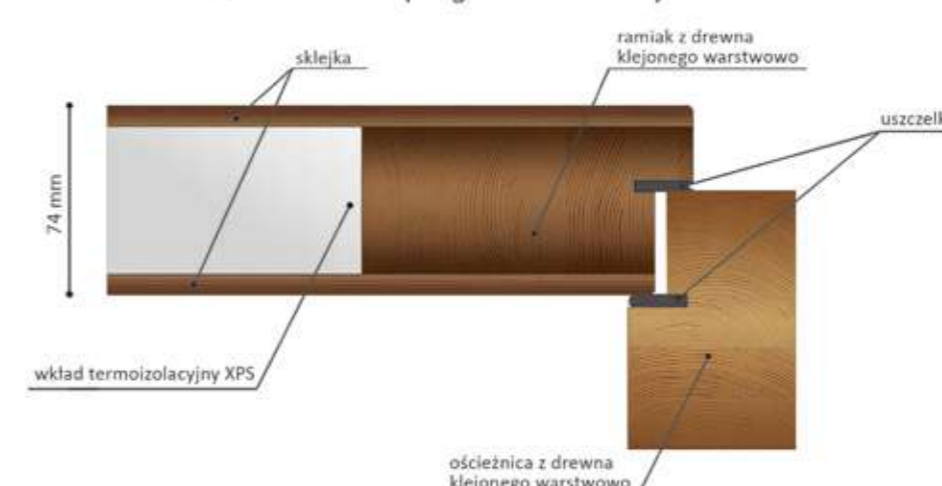

Linia **Basic Plus 90XPS**

- Konstrukcja skrzydła ramowo-płytowa wypełniona polistyrenem
- Grubość skrzydła 90 mm
- Pakiet szybowy dwukomorowy
- Ościeżnica o przekroju 65/100 mm
- Współczynnik przenikalności cieplnej całego zestawu z progiem drewnianym dla drzwi pełnych 0,73 W/ m²K, dla przeszklonych 0,90 W/m²K. Dla drzwi z progiem aluminiowym pełnych 0,74 W/ m²K, dla przeszklonych 0,92 W/m²K.
- Wymiar standardowy: 1030 mm/2085 mm z progiem aluminiowym

1030 mm/2095 mm z progiem drewnianym

Linia Ultimate 100 PUR i Linia Prime 100 XPS

- Skrzydło drzwi zewnętrznych płytowych zbudowane jest z:
 - ramiaka wykonanego z klejonki sosnowo-dębowej lub sosnowo-okume,
 - okładzin zewnętrznych z wodoodpornej sklejki 12 mm (dąb lub okume),
 - wypełnienia skrzydła o grubości 76 mm z poliuretanu dla Linii Ultimate 100 PUR i polistyrenu XPS dla Linii Prime100XPS
 - dwóch uszczelki na całym obwodzie skrzydła
- Ościeżnica zbudowana z:
 - ramiaków o przekroju 80 mm/100 mm z drewna klejonego warstwowo i oklejonych naturalnym obłogiem
 - progu aluminiowego o wysokości 2 cm
 - uszczelki
- Szklenie